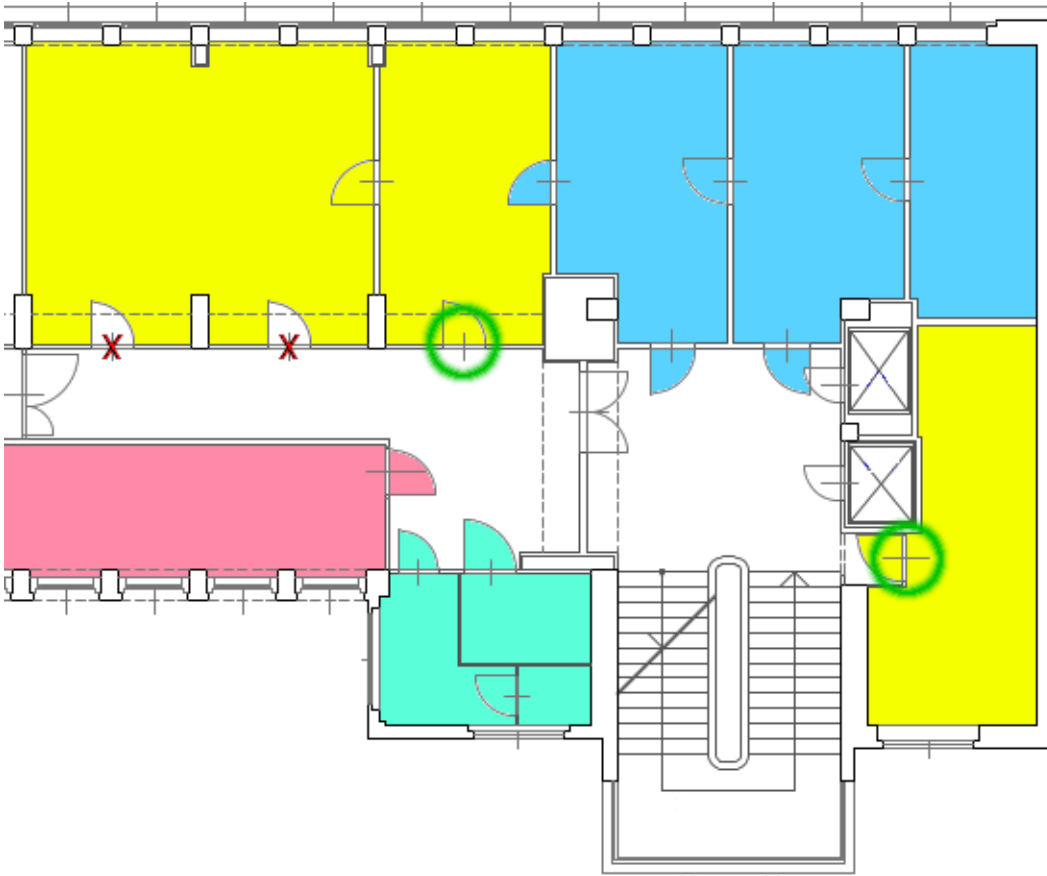

Öffnungszeiten

Da es immer wieder zu Unklarheiten gekommen ist, wann welche Räumlichkeiten offen sind oder sein sollten, wurde es in einer der letzten Fachschaftssitzungen thematisiert.

Outcome

Als entgegenkommen den Freihaus-Securitys gegenüber, dass sie nicht mehrmals kommen müssen, übernehmen wir die ZID-Raum Öffnungszeiten für die Lernräume. **(grün markierte Türen)**

Im Gegenzug sollte es aber auch kein Problem sein, im Freihaus anzurufen, wenn die Räumlichkeiten noch nicht offen sind, weil z.B. der Aufsperr/Kontrollgang noch nicht erfolgt ist.

Freihaus Security: +43 1 58801 40004

Es kann jedoch dauern, bis wer kommt, falls z.B. gerade ein Kontrollgang stattfindet.

Details

ROSA: ZID-Raum

- An Vorlesungstagen sollte er zwischen 06:30 und 20:00 offen sein.
- In Vorlesungsfreier Zeit, geschlossen.
- <https://www.zid.tuwien.ac.at/student/internet_raeume/tr/>

GELB: Lernräume + Küche

- Selbe Öffnungszeiten, wie der ZID-Raum.
- **Solange wer mit Schlüssel da ist, auch außerhalb dieser Zeiten.** (Mattermost → fsinf-public:raeume)
  - **Auch DU kannst dir kurzfristig einen Lernraumschlüssel ausleihen.** (Sperrt die Gebäudetür)
  - **Einfach ein Mail an intern@fsinf.at. Betreff: Lernraumschlüssel**
  - 1 Tag später: Belehrung + Schlüssel abholen.

GRÜN: WCs

- Sollten offen sein, wenn etwas anderes offen ist. **(AUCH das Behinderten/Frauen-WC!)**

BLAU: Büros der Fachschaft

- Offen, wenn wer mit Schlüssel da ist, sonst geschlossen.
- **Einziger "Fix-Termin": Dienstags 18:30, FS-Plenum.**

Bei besonderen Ereignissen kann dennoch alles absichtlich geschlossen sein – bei seehr kurzfristiger Ankündigung.